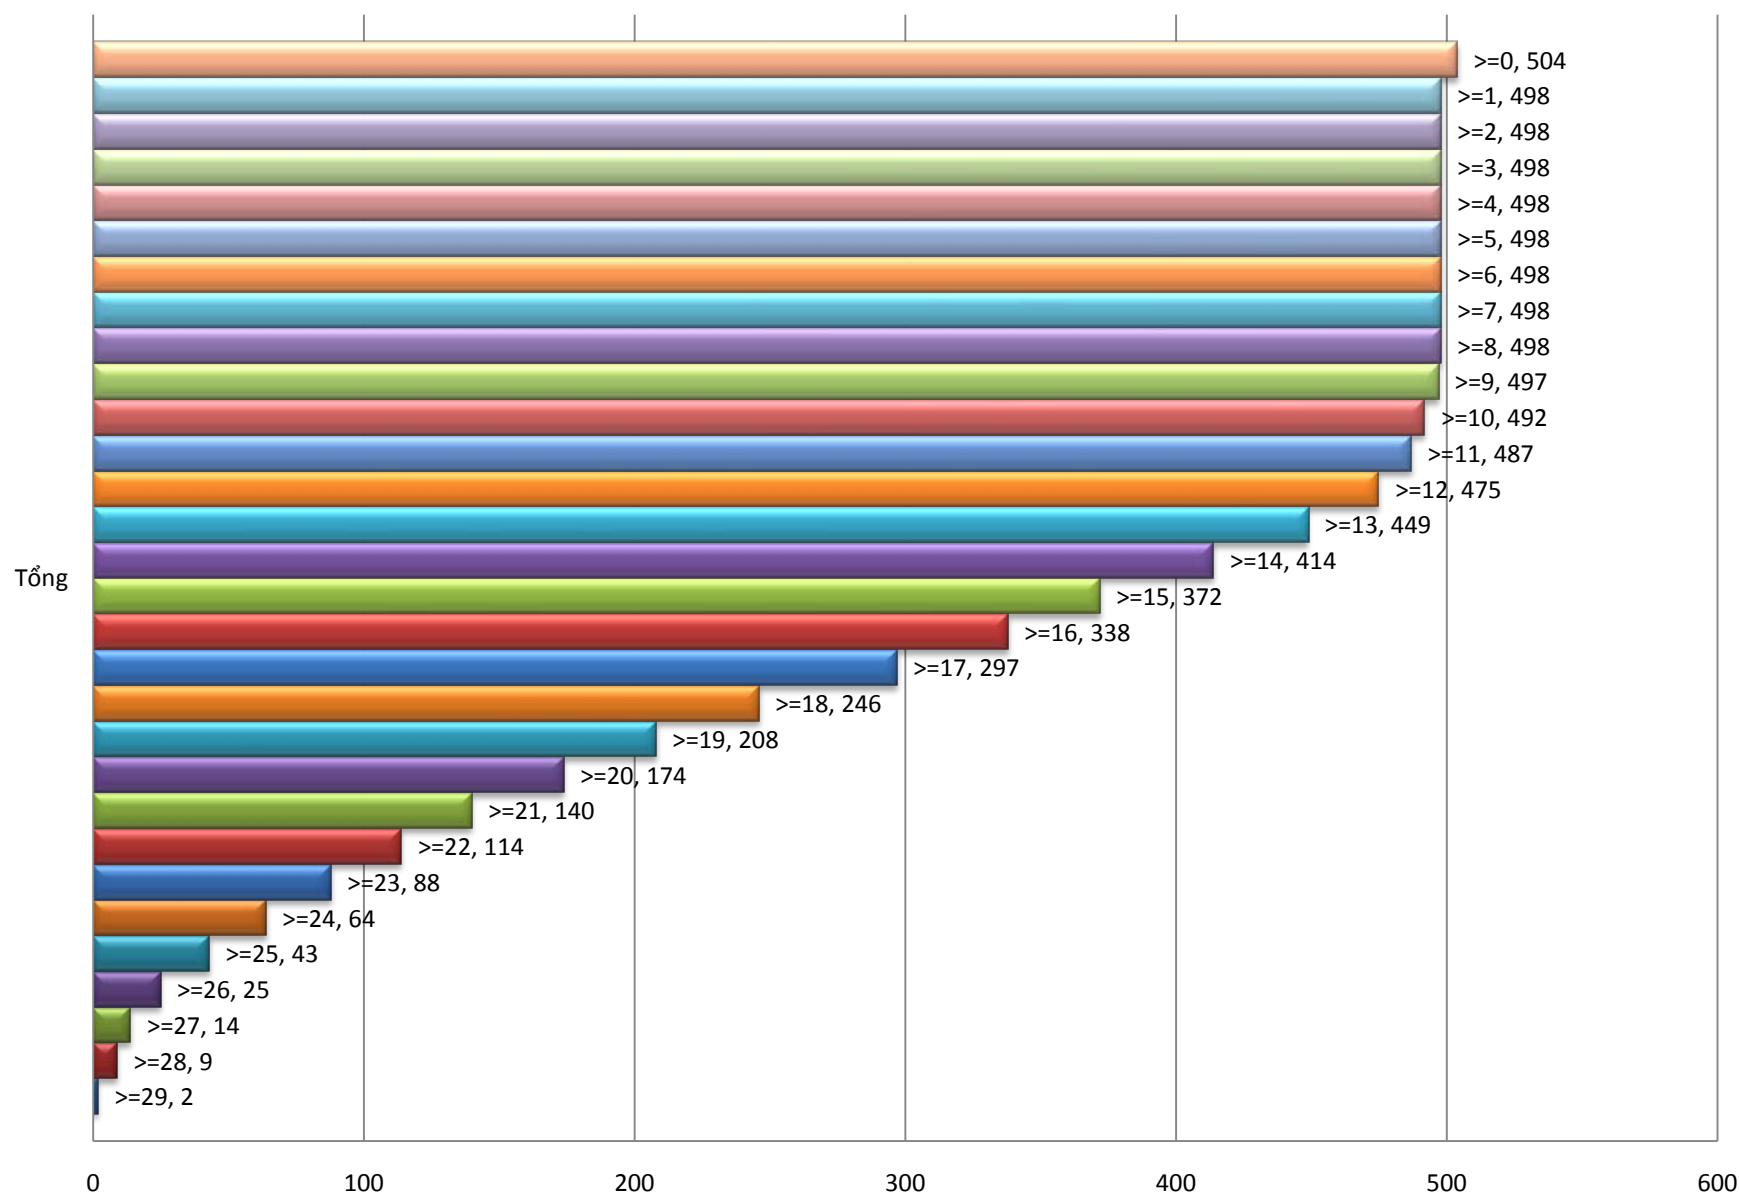

PHỔ ĐIỂM XÉT TUYỂN ĐẠI HỌC, CĐ 2017

Số liệu dựa vào bảng điểm thi THPT Quốc gia 2017, bao gồm cả thí sinh bỏ thi, đặc cách, thí sinh tự do, thí sinh không đăng ký xét tuyển ĐH của trường THPT Nguyễn Du - Thanh Oai